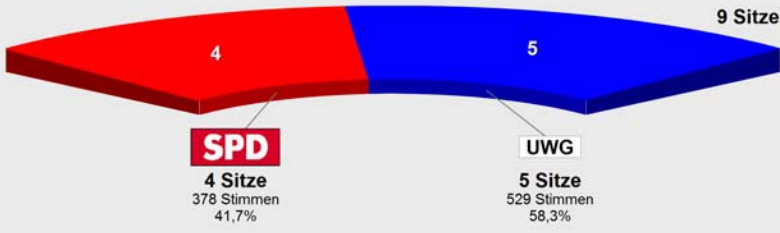

	<i>Stimmen</i>	<i>Anteil</i>
SPD	378	41,7 %
UWG	529	58,3 %

151 Stimmen Vorsprung für UWG

2011 GEMEINDEWAHL KÖNIGSMOOR

Ergebnis

Stimmenanteile in Prozent (%)

2011 GEMEINDEWAHL KÖNIGSMOOR
Sitzverteilung

SPD
4 Sitze
(+2 Sitze)
378 Stimmen
41,7%

UWG
5 Sitze
(-2 Sitze)
529 Stimmen
58,3%

2011 GEMEINDEWAHL KÖNIGSMOOR
Sitzverteilung

Gemeindewahl KÖNIGSMOOR 2006

Sitzverteilung
Königsmoor 2011

	Anteil	Sitze
SPD	41,7%	4
UWG	58,3%	5

2011 GEMEINDEWAHL KÖNIGSMOOR

	Wahlb. ohne Sperrv.	Wahlb. mit Sperrv.	Wahlb. insges.	Ungült. Stimm- zettel	Gültige Stimm- zettel	Wähler	Abge- gebene Stimmen	Wahlbe- teiligung	Gültige Stimmen	Listen- summe	SPD	UWG
Moorhalle Königsmoor	498	24	522	5	303	308	907	57,2	907	0	378	529
Gesamt	498	24	522	5	303	308	907	59,0	907	0	378	529
in %						59,0				0,0	41,7	58,3