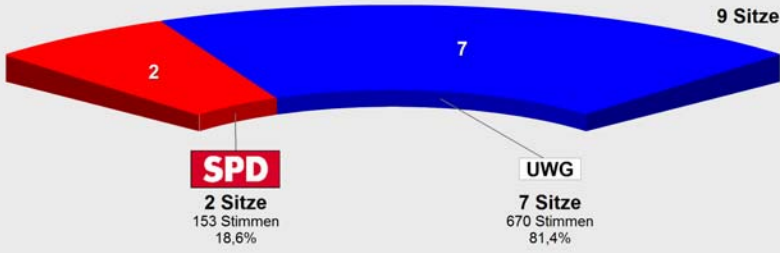

Gemeindewahl KÖNIGSMOOR 2006

Sitzverteilung
Königsmoor 2011

	Anteil	Sitze
SPD	41,7%	4
UWG	58,3%	5