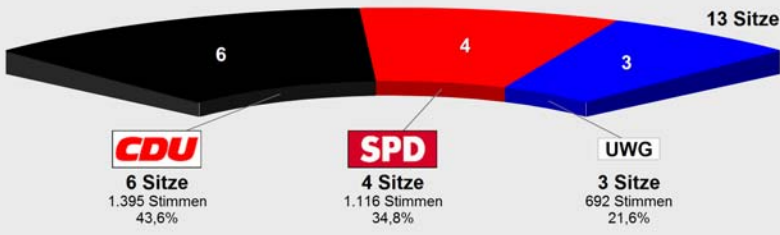

## Ergebnis

Stimmenanteile in Prozent (%)

2011 GEMEINDEWAHL HEIDENAU  
Sitzverteilung

**2011 GEMEINDEWAHL HEIDENAU**  
Sitzverteilung

**Gemeindewahl HEIDENAU 2006**

**Sitzverteilung**  
Heidenau 2011

	Anteil	Sitze
CDU . . . . .	43,6%	6
SPD . . . . .	34,8%	4
UWG . . . . .	21,6%	3