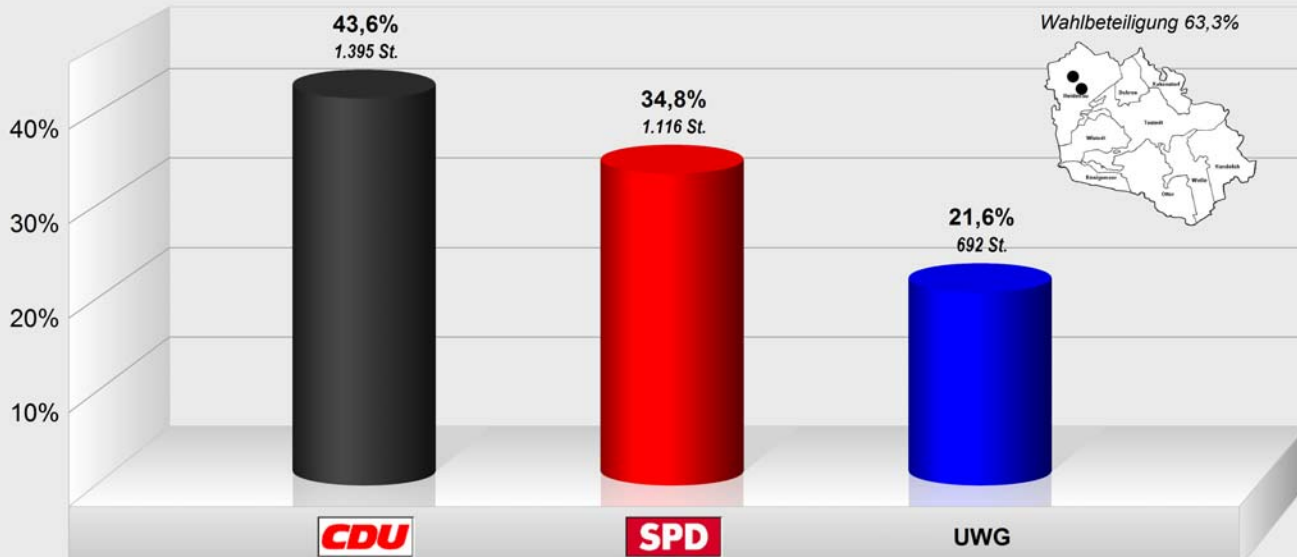

2011 GEMEINDEWAHL HEIDENAU
Ergebnis

Wahlb. ohne Sperrv.	1.637
Wahlb. mit Sperrv.	111
Wahlb. insges.	1.748
Wähler	1.106
dar. mit Wahlschein	100
Ungült. Stimmzettel	17
Gültige Stimmzettel	1.089
Gültige Stimmen	3.203
Wahlbeteiligung	63,3 %

	<i>Stimmen</i>	<i>Anteil</i>
CDU	1.395	43,6 %
SPD	1.116	34,8 %
UWG	692	21,6 %

279 Stimmen Vorsprung für CDU

2011 GEMEINDEWAHL HEIDENAU

Ergebnis

Stimmenanteile in Prozent (%)