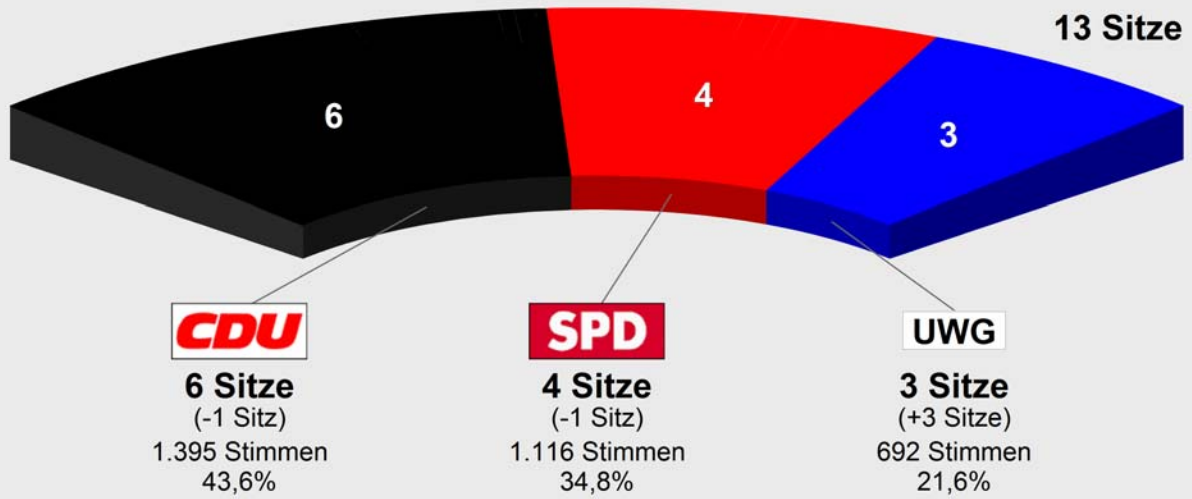

2011 GEMEINDEWAHL HEIDENAU
Sitzverteilung